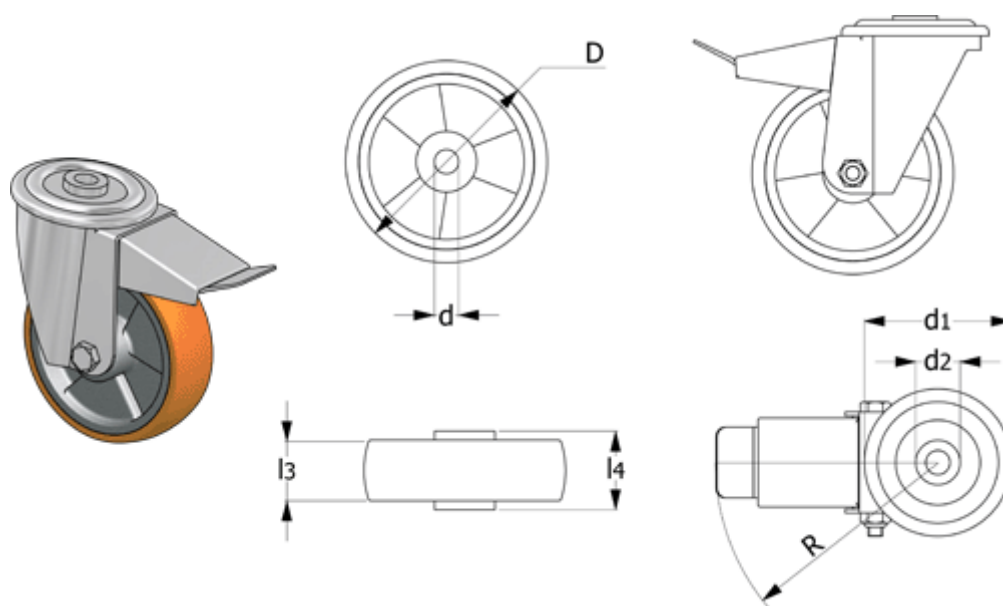

Varenummer: 2314451901  
Beskrivelse: E+G Aluminiums hjul 451901  
RE.F5-080-FSF Drejeligt konsol m/bremse

## Mål

b3	= 39	l3	= 25
d	= 12	l4	= 30
D	= 80	R	= 120
d1	= 73	Rullemodstand (N)	= 1500
d2	= 12	Type	= RE.F5-080-FSF
Dynamisk belastning (N)	= 2000	Vægt (g)	= 650
H	= 107		
Kode	= 451901		